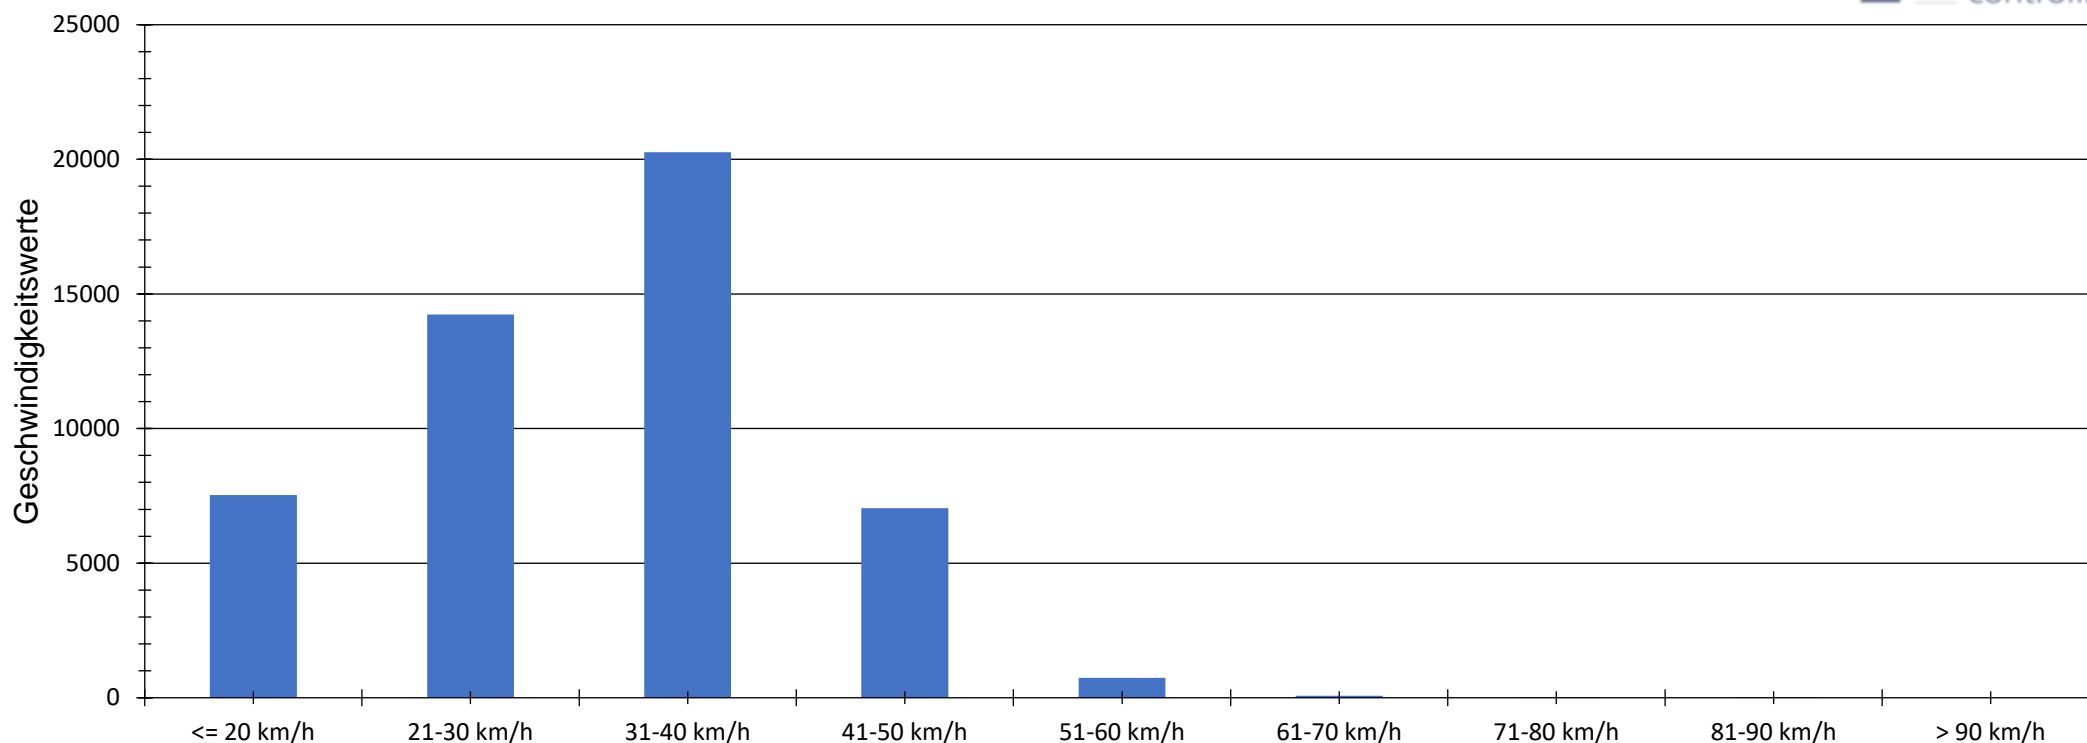

# Verteilung Geschwindigkeit

<b>Auswertezeit</b> Samstag, 11. Januar 2020,18:00 - Sonntag, 19. Januar 2020,22:00						
<b>Tempolimit</b>	50 km/h	<b>Werte</b>	<b>Fahrzeuge</b>	<b>Vd[km/h]</b>	<b>Vmax[km/h]</b>	<b>V85 [km/h]</b>
<b>Geschwindigkeitsübertretung</b>	1,63 %	49882	6490	31	81	41
<b>DTV</b>	795					
<b>DJV</b>	290175					
<b>Fahrtrichtung</b>	Ankommend					
<b>Bearbeiter:</b>	Frank Andresen					
<b>Kommentar:</b>	Anzeige auf 30 km/h					
<b>Messort:</b>	Kita Wees					
<b>Ankommende Fahrzeuge Richtung:</b>	Von Glbg.Chaussee					
<b>Abfahrende Fahrzeuge Richtung:</b>	Wees Stachus,Kreisel					